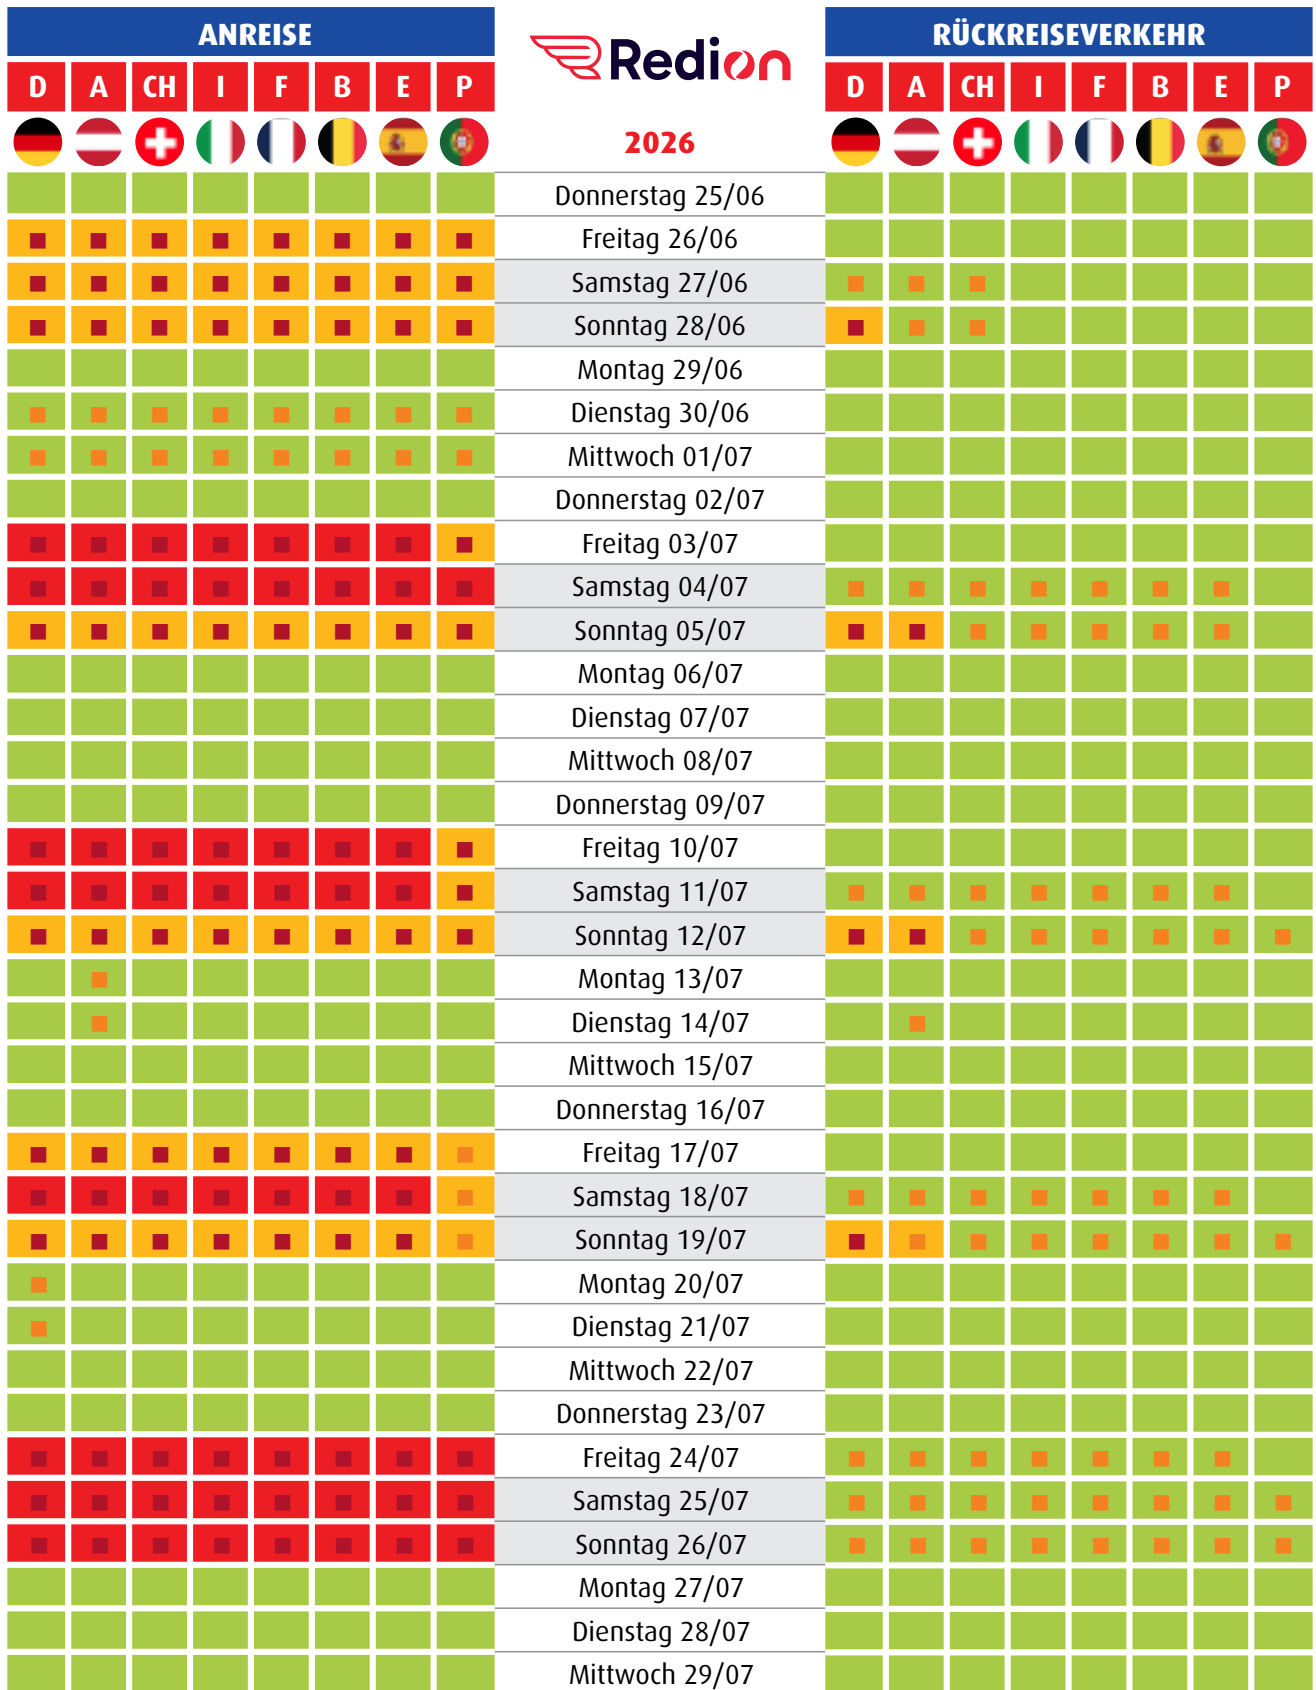

Stauprognose für Europa - Sommer 2026

Legende:

- Flüssiger Verkehr
 - Dichter Verkehr, Staugefahr
 - Starker Verkehr, hohe Staugefahr
 - Extrem starker Verkehr, Stau
- Die Farbe im Hintergrund zeigt die allgemeine Verkehrslage. Die Farbe des Quadrats zeigt die Verkehrslage auf Reiserouten und in Ballungsräumen
- Beispiel:** Allgemein dichter Verkehr / Starker Verkehr auf Reiserouten und in Ballungsräumen

Legende:

- Flüssiger Verkehr
 - Dichter Verkehr, Staugefahr
 - Starker Verkehr, hohe Staugefahr
 - Extrem starker Verkehr, Stau
- Die Farbe im Hintergrund zeigt die allgemeine Verkehrslage. Die Farbe des Quadrats zeigt die Verkehrslage auf Reiserouten und in Ballungsräumen
- Beispiel:** Allgemein dichter Verkehr / Starker Verkehr auf Reiserouten und in Ballungsräumen